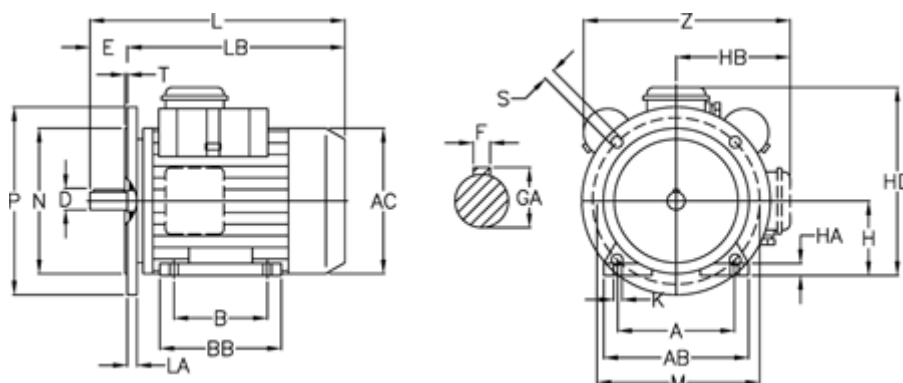

Varenummer: 25018467002  
 Beskrivelse: ICME Asynkronmotor MD63 B4 0,18KW  
 1400 o/m 1x230 V B3/B5 med start- & driftskondensator

## Mål

A = 100	H = 63	N = 95
AB = 126	HA = 10	P = 140
AC = 124	HB = 98	S = 9.5
B = 80	K = 7	T = 3
D = 11	L = 241	Z = 170
E = 23	LA = 10	
F = 4	LB = -	
GA = 12.5	M = 115	